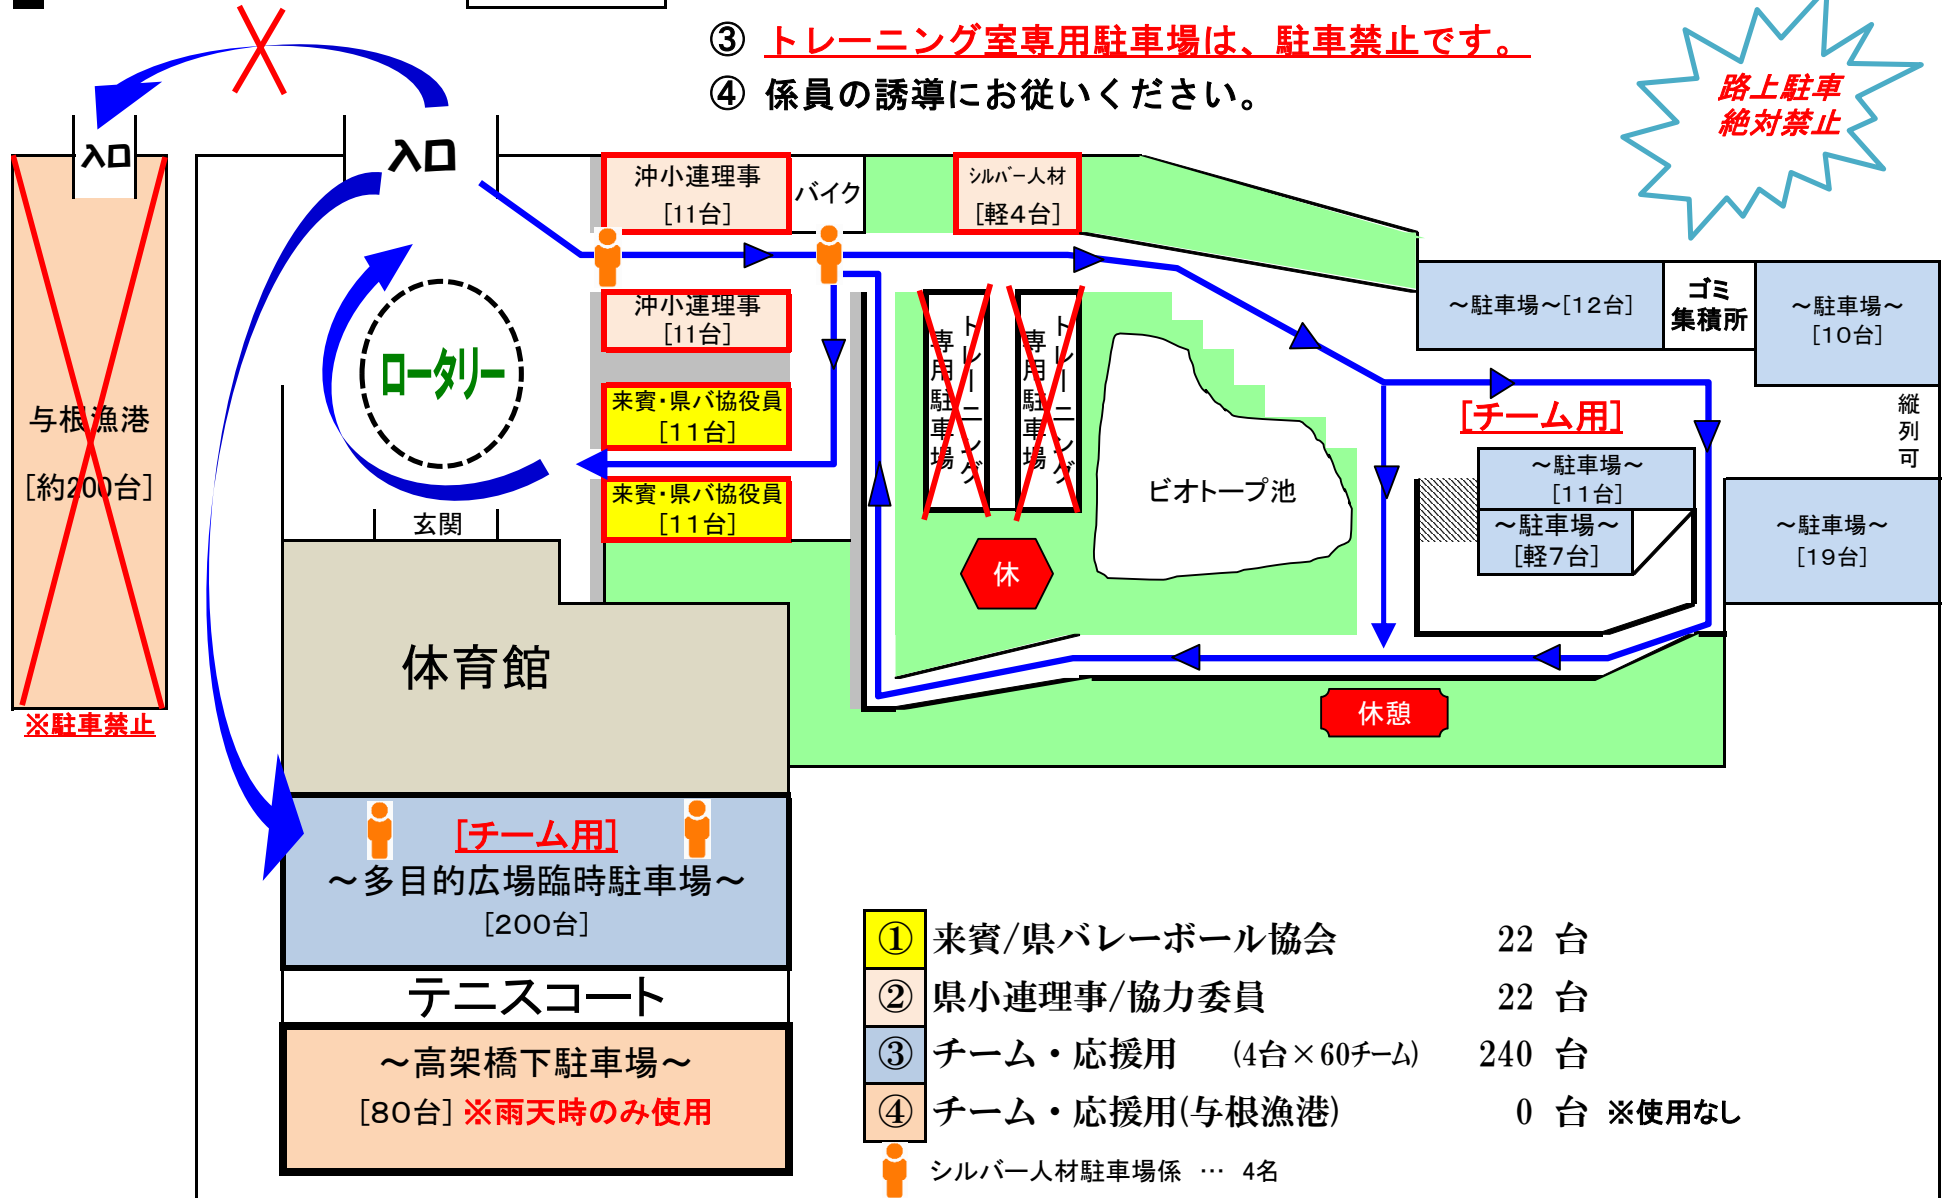

豊見城市民体育館
駐車場配置図

注意点

- ① 緑色の芝生部分には、絶対に車両を乗り入れないこと。
- ② 車道・歩道、共用です。徐行運転で➡のように通行をお願いします。
- ③ トレーニング室専用駐車場は、駐車禁止です。
- ④ 係員の誘導にお従いください。

路上駐車
絶対禁止

①	来賓/県バレーボール協会	22 台
②	県小連理事/協力委員	22 台
③	チーム・応援用 (4台×60チーム)	240 台
④	チーム・応援用(与根漁港)	0 台 ※使用なし

👤 シルバー人材駐車場係 … 4名