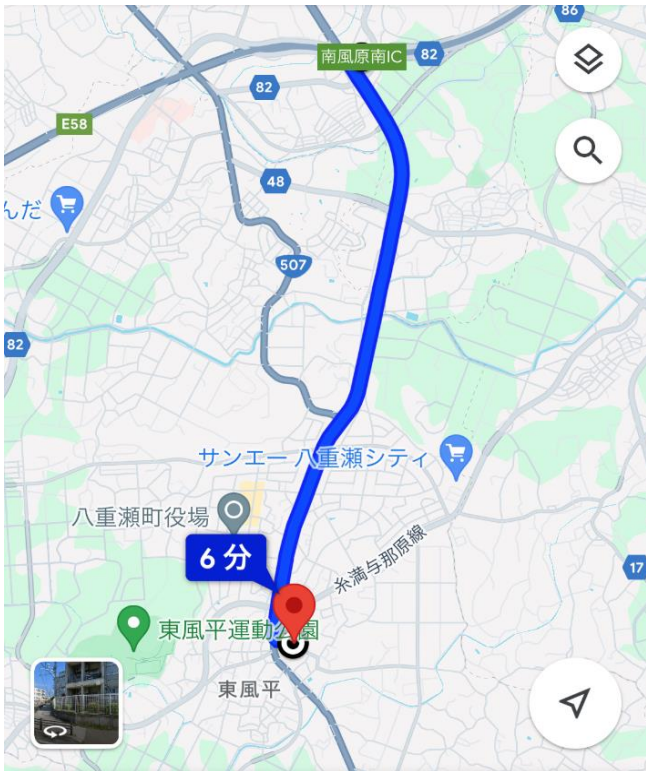

南風原南インターチェンジから国道507号線を真っ直ぐ南下

6分後、セブンイレブンを左折して下さい

東風平小学校向かいの職員駐車場に駐車、晴天時は運動場にも駐車できます。