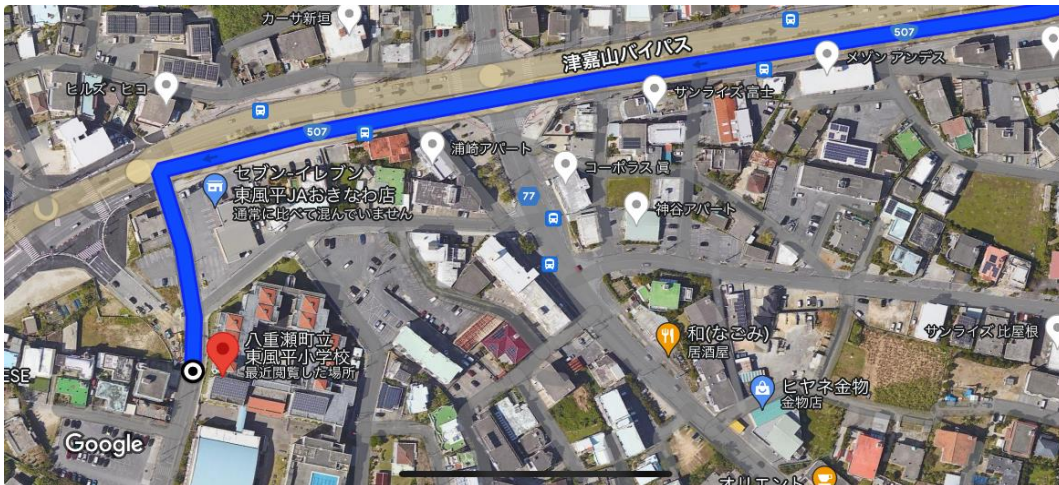

南風原南インターチェンジから国道507号線を真っ直ぐ南下

6分後、セブンイレブンを左折して下さい

東風平小学校向かいの職員駐車場に駐車、晴天時は運動場にも駐車できます。