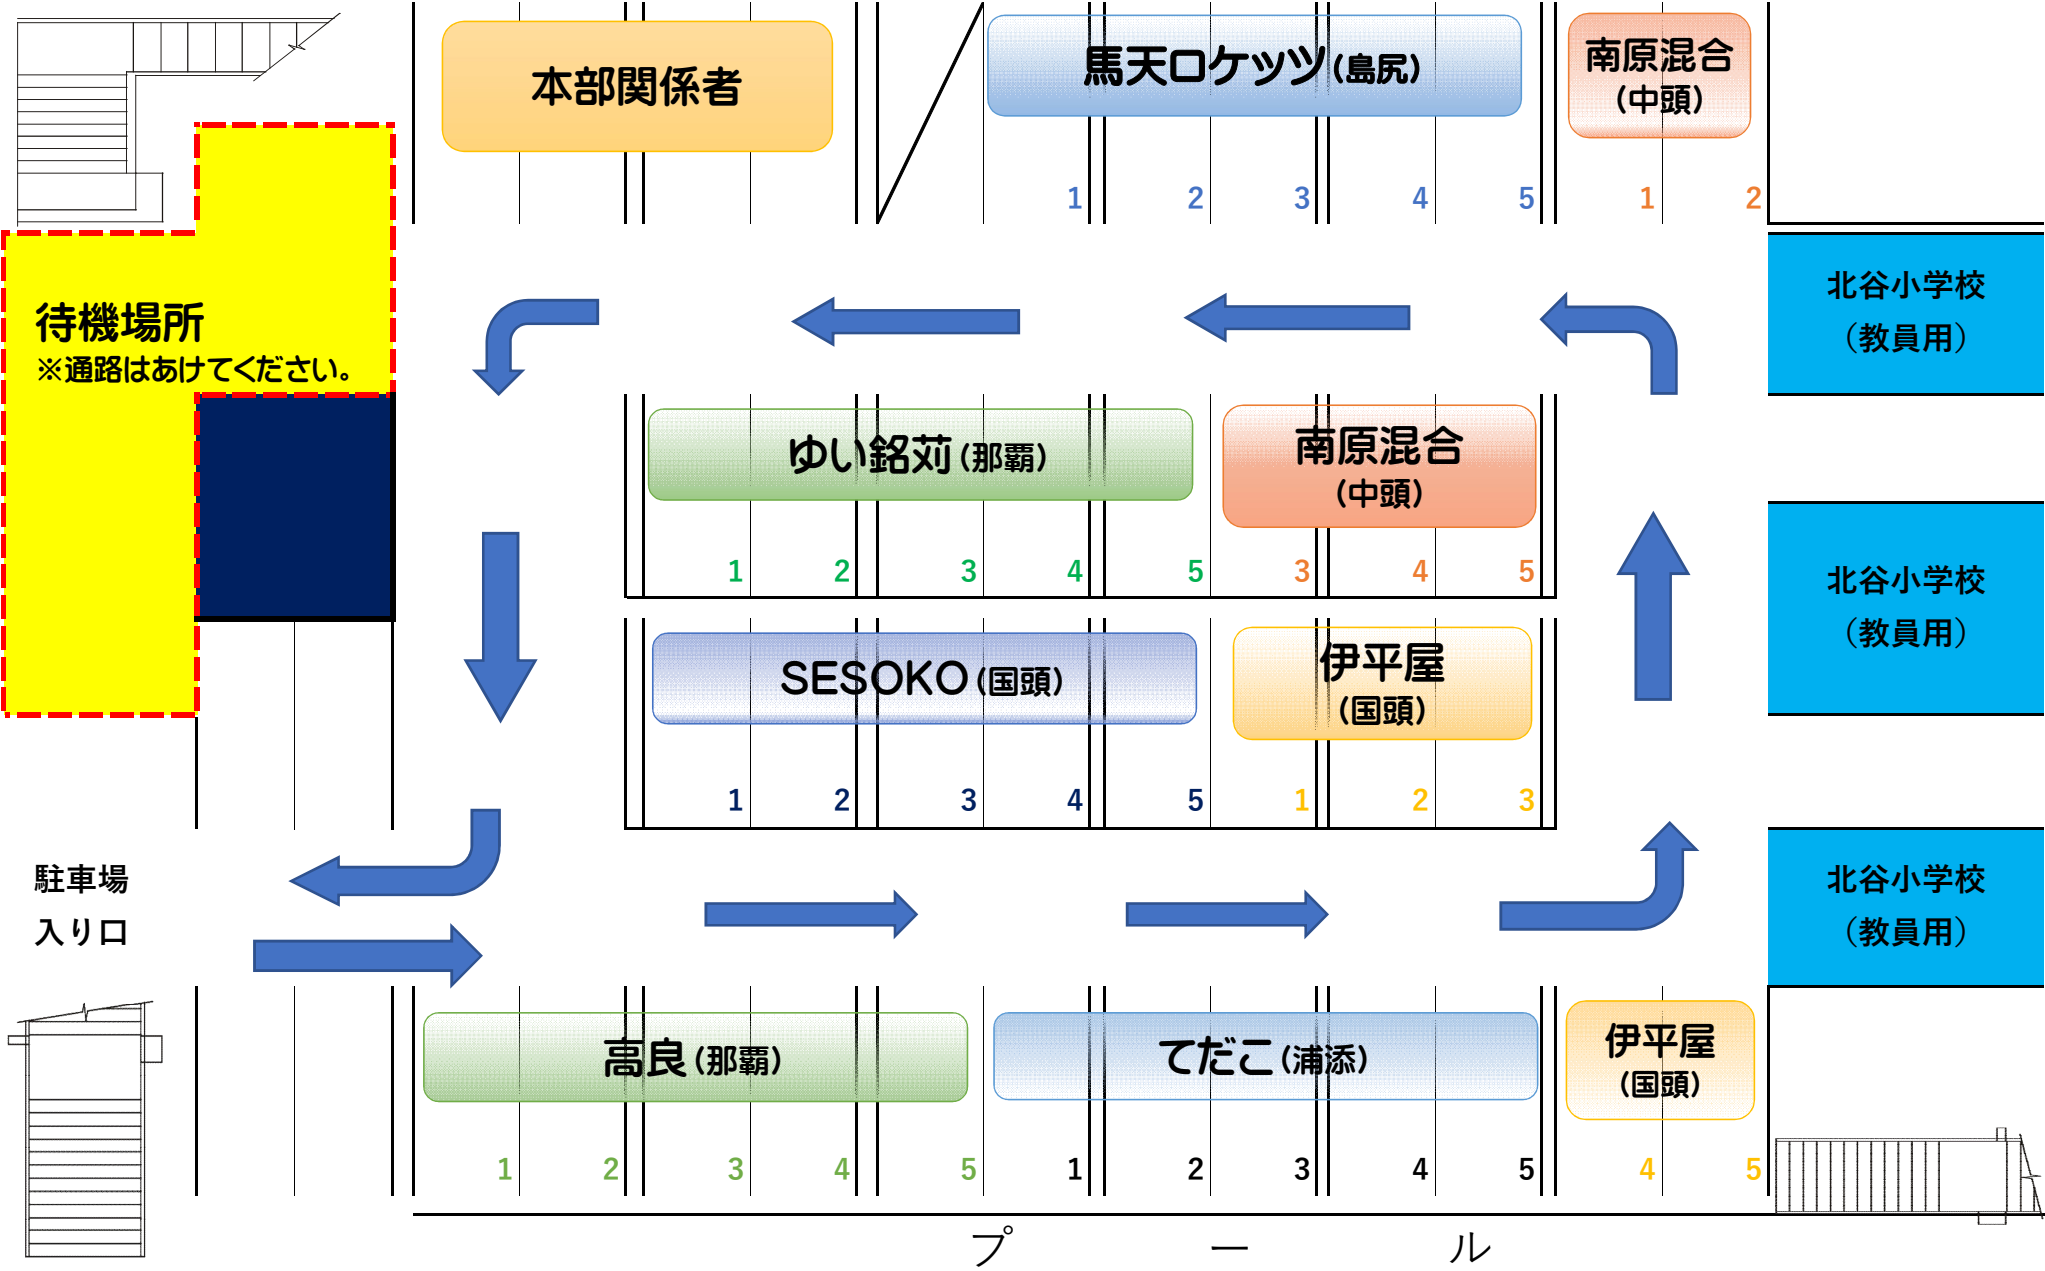

北谷小学校 駐車場案内

- ・ 駐車場は指導者を含め **5台** です。
- ・ **体育館下駐車場のみ**
(正門入り口、運動場は駐車禁止になっています。)
- ・ 駐車場の割振が有りますので、係の指示に従って駐車をお願いします。(別紙参考)

駐車場入口
(体育館下)

北谷町立北谷小学校

正門
※駐車禁止

- ・ 荷下ろしや、送迎のみの場合は、正門から進入になりますので、係の指示に従ってください。
- ・ 各チーム、駐車券をチーム名が見えるように表示をお願いします。
- ・ 駐車場入り口まで道幅が細く、すれ違いができませんので、必ず係の誘導に従ってください。
- ・ 正門周辺での乗降は、危険ですのでご遠慮ください。
- ・ **北谷小学校周辺への路上駐車は絶対にしないでください。**

体育館外待機場所

体育館入り口前の階段上

校舎児童玄関前 ※左側は職員の出入りがありますので空けてください。

体育館下にもスペースがありますのでご利用ください。

使用後は、清掃とごみの持ち帰りをお願いします。