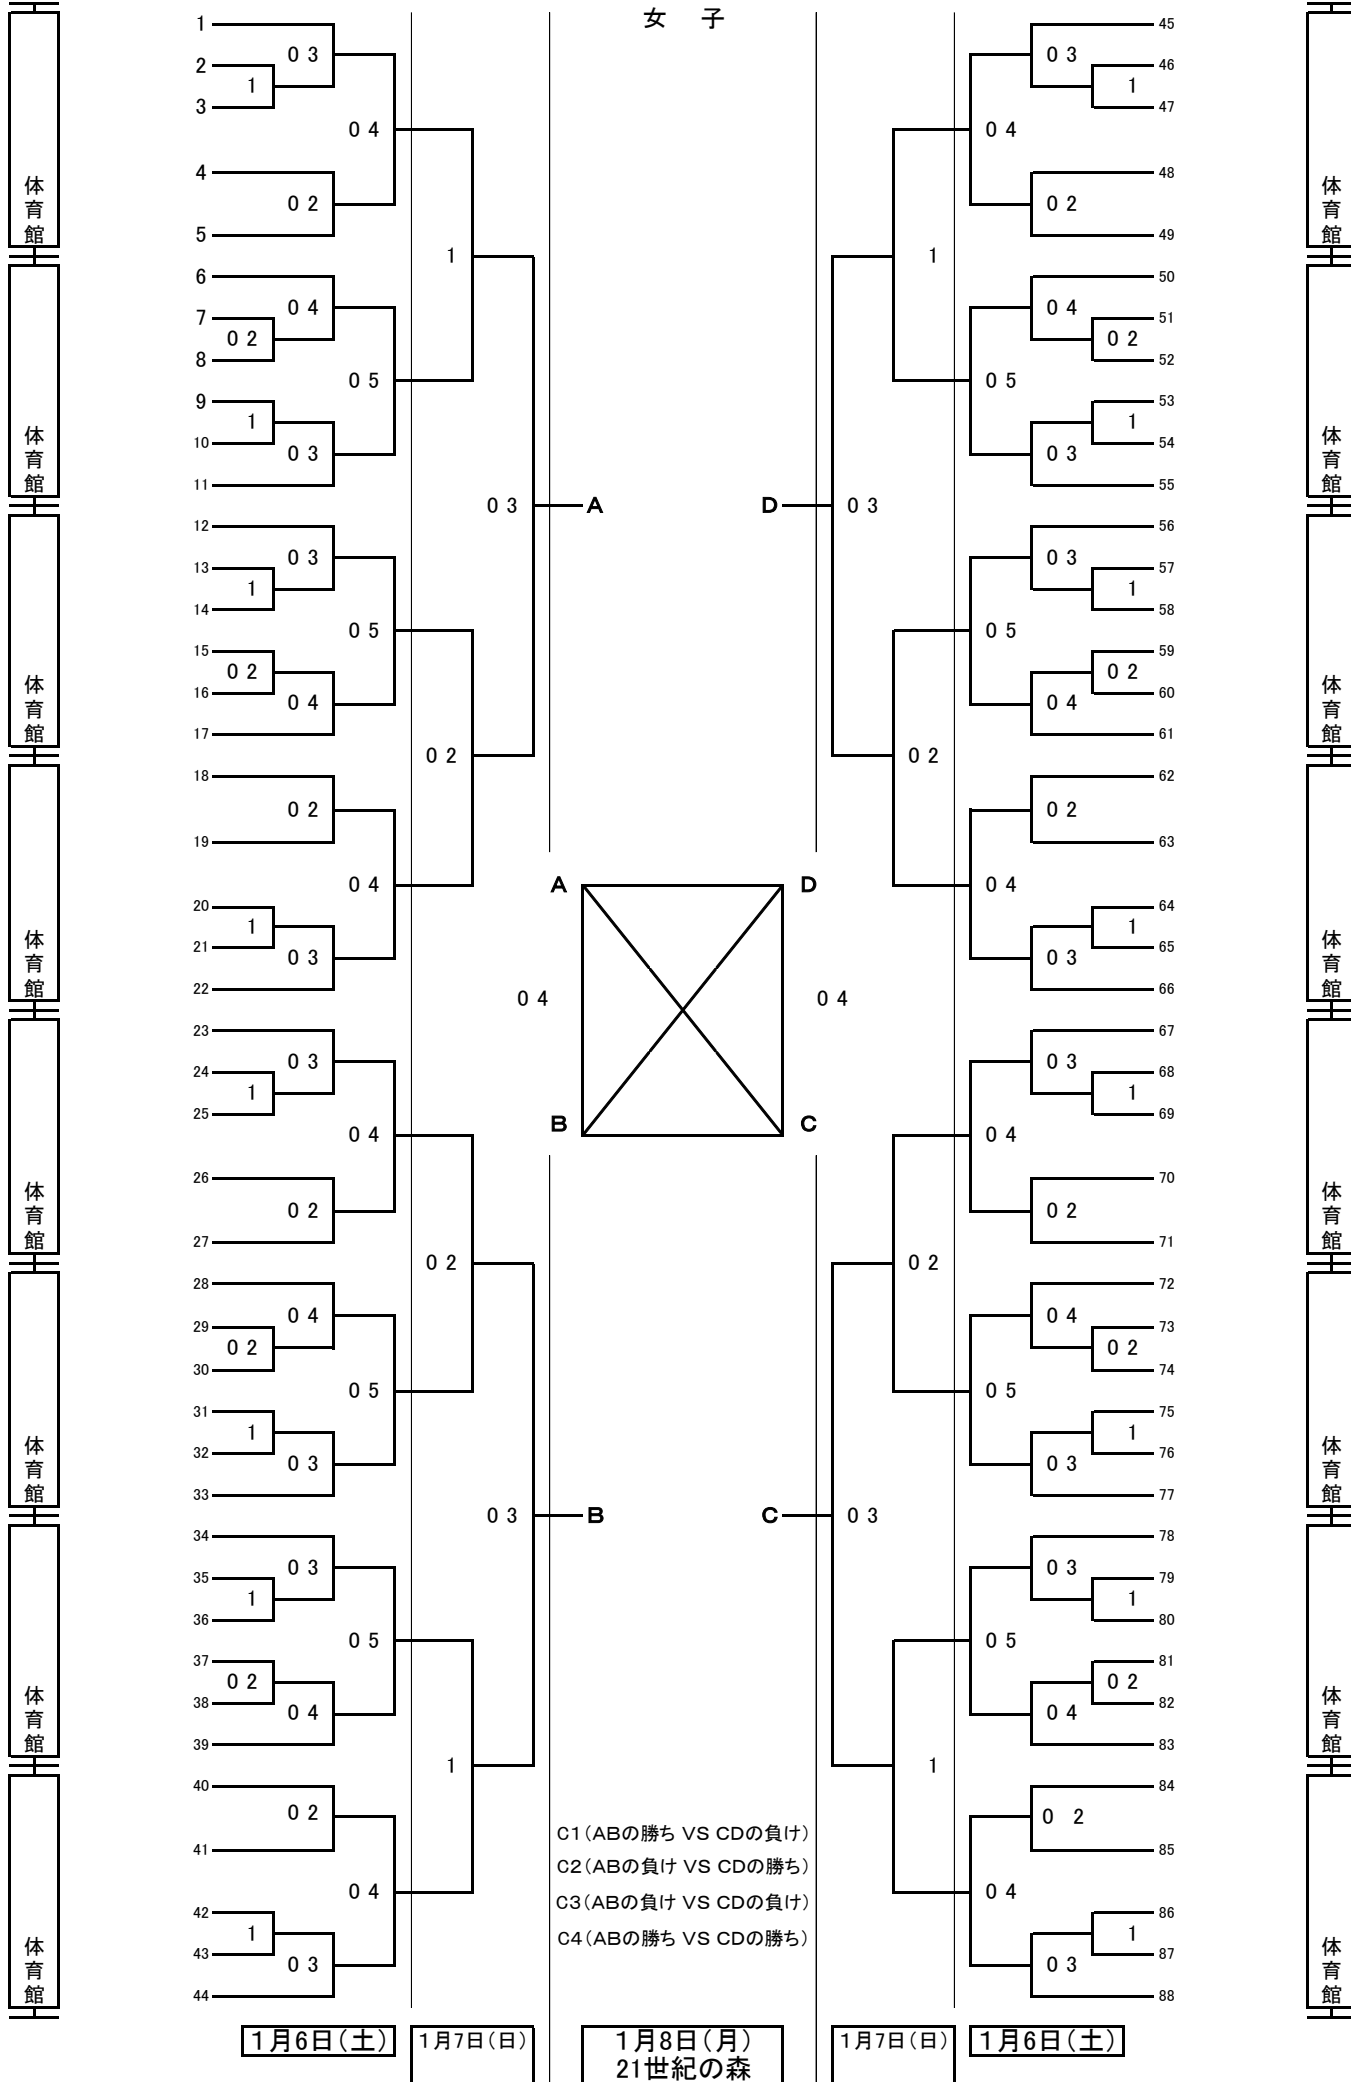

第55回琉球放送旗争奪中学校新人バレーボール大会組み合わせ表

女子

C1 (ABの勝ち VS CDの負け)
 C2 (ABの負け VS CDの勝ち)
 C3 (ABの負け VS CDの負け)
 C4 (ABの勝ち VS CDの勝ち)