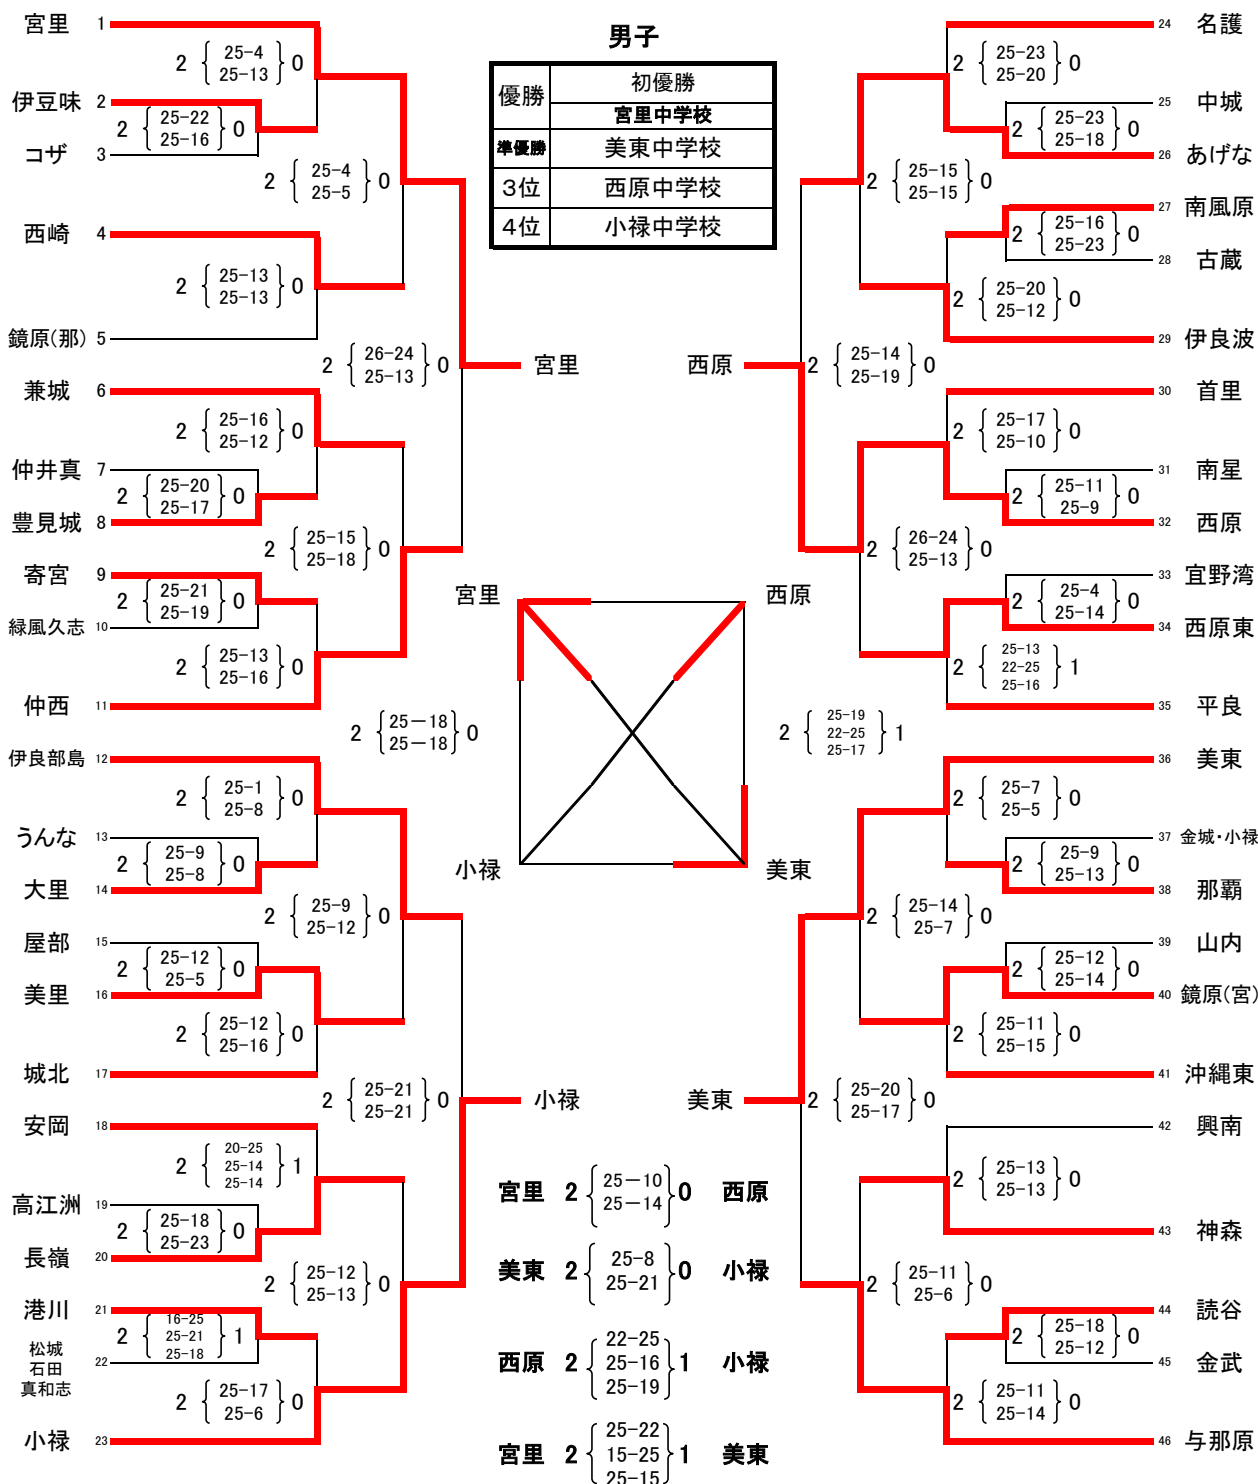

# OTV杯 第39回 九州中学校バレーボール選抜優勝大会沖縄県大会

	宮里	小禄	美東	西原	勝	得セット	失セット	総得点		順位
					負	セット率	得点率	総失点		
<b>宮里</b>		○ 25 - 18 ○ 2 25 - 18 0 -	○ 25 - 22 ○ 2 15 - 25 1 25 - 15	○ 25 - 10 ○ 2 25 - 14 0 -	3	6	1	165	122	1
<b>小禄</b>	× 18 - 25 × 0 18 - 25 2 -		× 8 - 25 × 0 21 - 25 2 -	× 25 - 22 × 1 16 - 25 2 19 - 25	0	1	6	125	172	4
<b>美東</b>	× 22 - 25 × 1 25 - 15 2 15 - 25	○ 25 - 8 ○ 2 25 - 20 0 -		○ 25 - 19 ○ 2 22 - 25 1 25 - 17	2	5	3	184	154	2
<b>西原</b>	× 10 - 25 × 0 14 - 25 2 -	○ 22 - 25 ○ 2 25 - 16 1 25 - 19	× 19 - 25 × 1 25 - 22 2 17 - 25		1	3	5	157	182	3