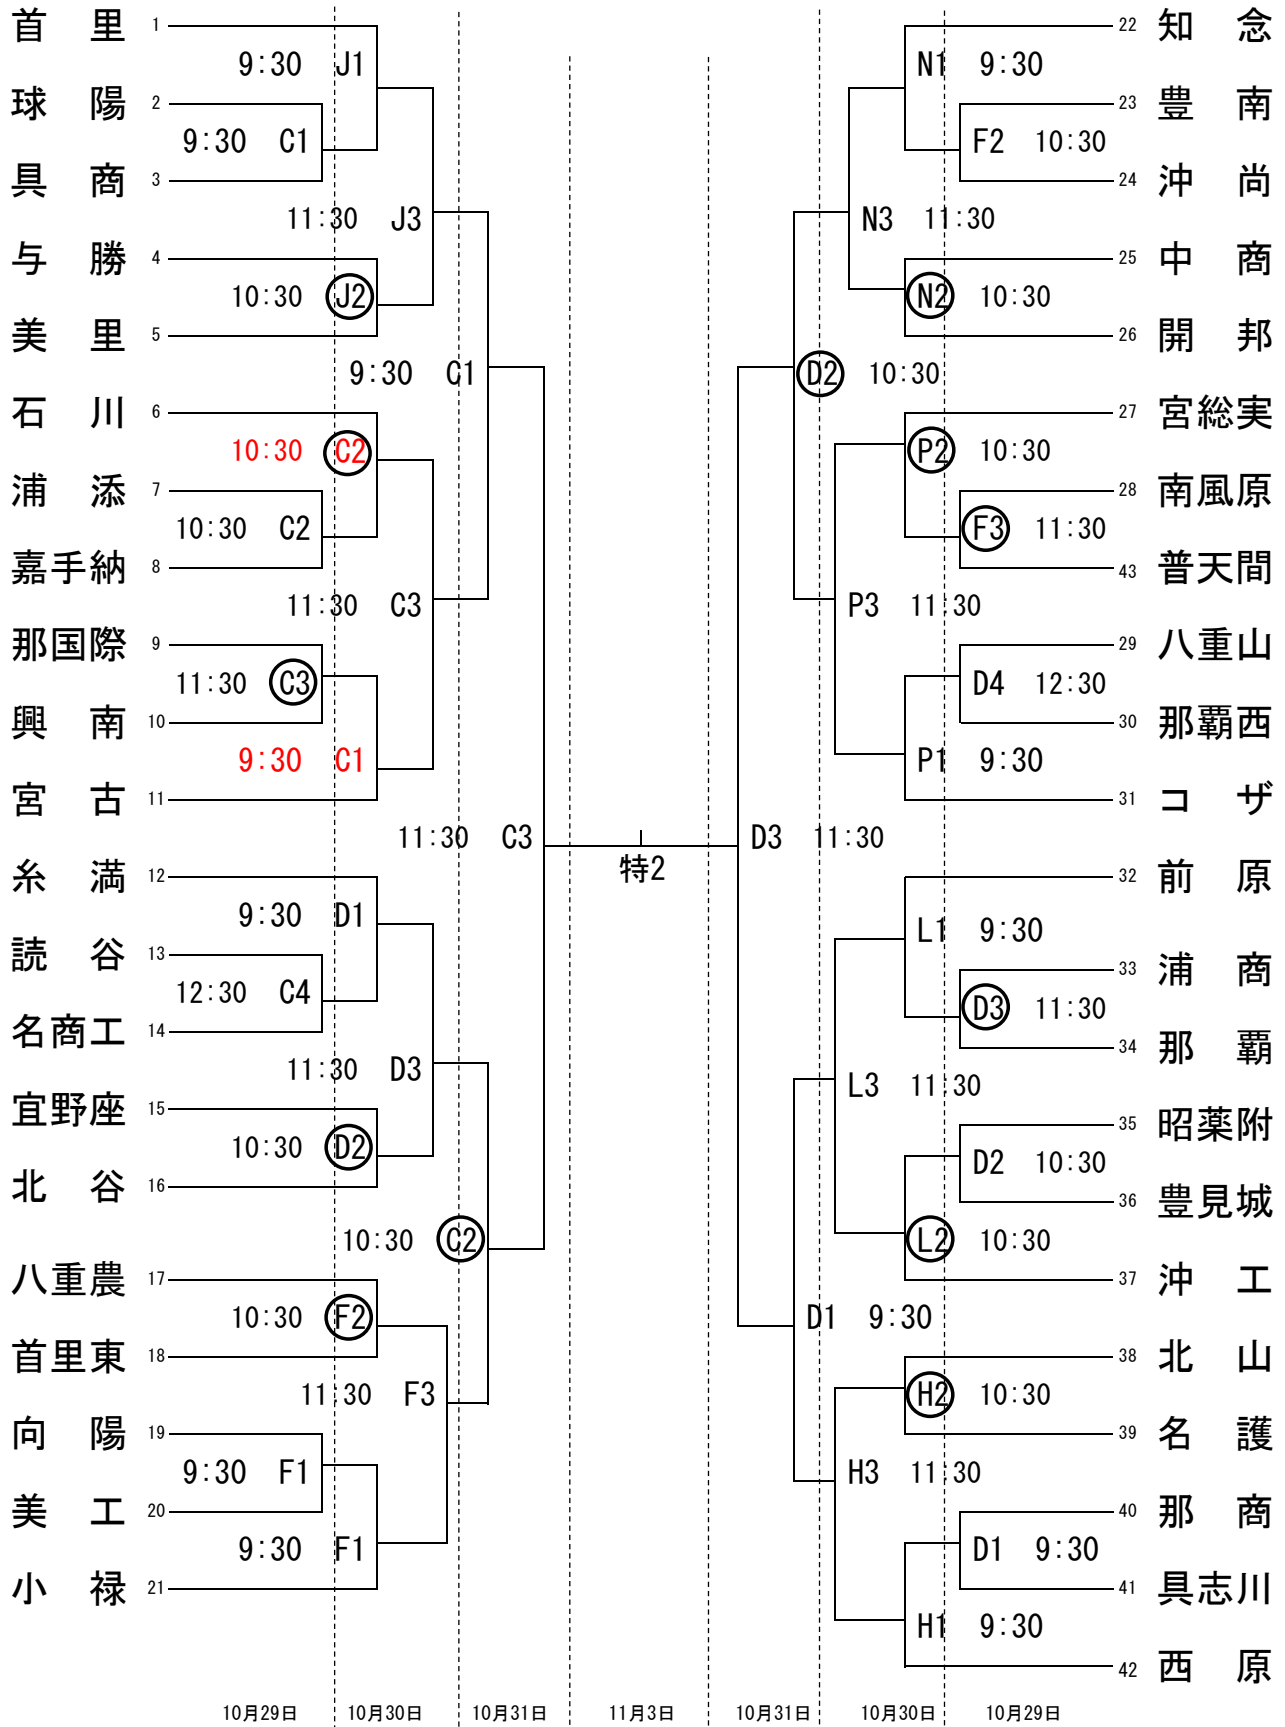

第75回 全日本バレーボール高等学校選手権大会 沖縄県代表決定戦 <女子>

コート	A・B・C・D	E・F	G・H	I・J	K・L	M・N	O・P
試合会場	豊見城市民体育館	美里工業高校	具志川高校	具志川商業高校	前原高校	中部商業高校	普天間高校

※ 第1試合開始時刻9:30 ※ 大会1日目の第3試合のチーム、大会2日目および3日目の第2試合のチームは第1試合の補助員。