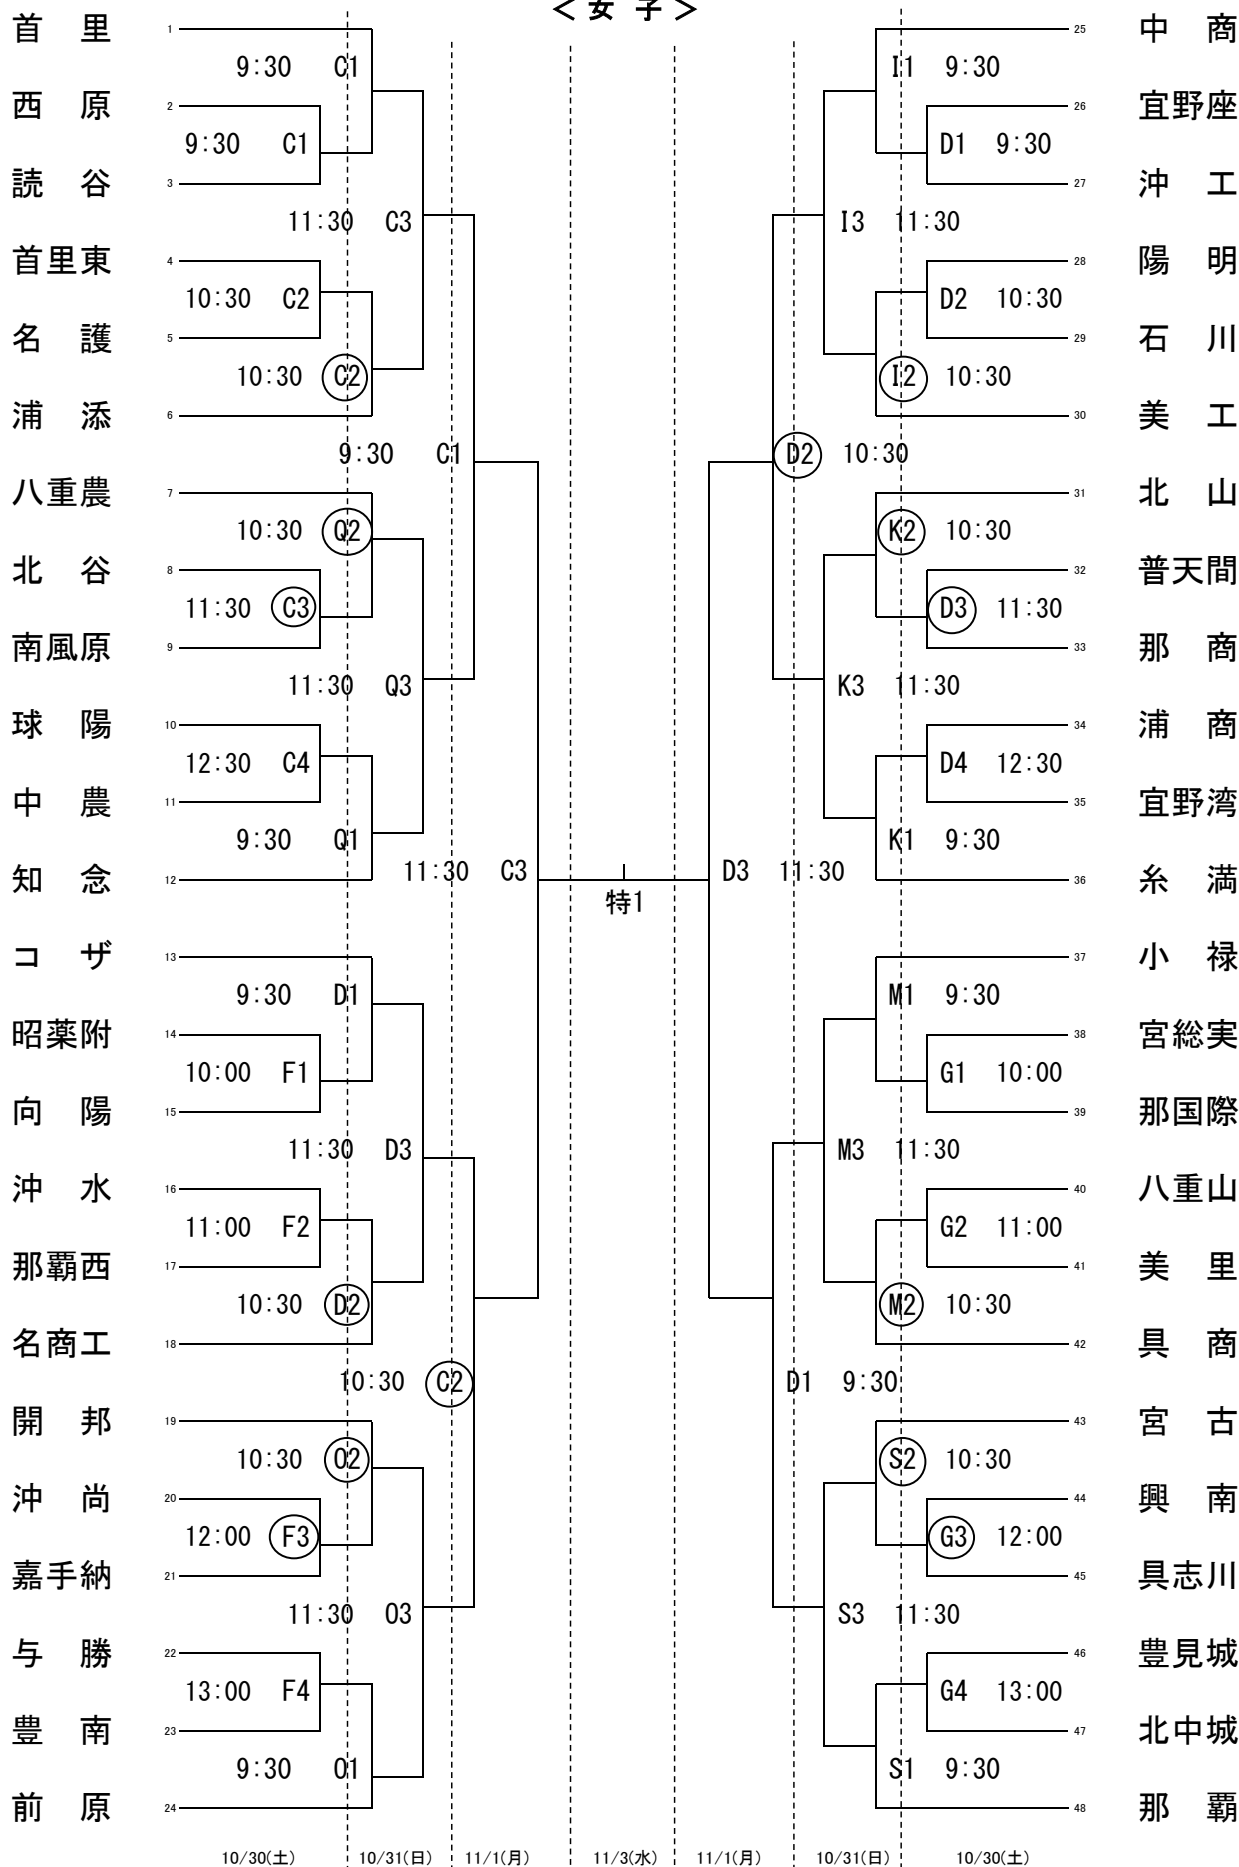

第74回 全日本バレーボール高等学校選手権大会 沖縄県代表決定戦

＜女子＞

	コートA・B・C・D	コートE・F・G	コートH・I	コートJ・K	コートL・M	コートN・O	コートP・Q	コートR・S
試合会場	豊見城市民体育館	那覇市民体育館	美里工業高校	普天間高校	具志川商業高校	前原高校	中部農林高校	具志川高校

※ 第1試合開始時刻 9:30 (1日目那覇市民体育館のみ10:00) ※ 1日目第3試合の両チーム、2・3日目第2試合の両チームは第1試合の補助員。