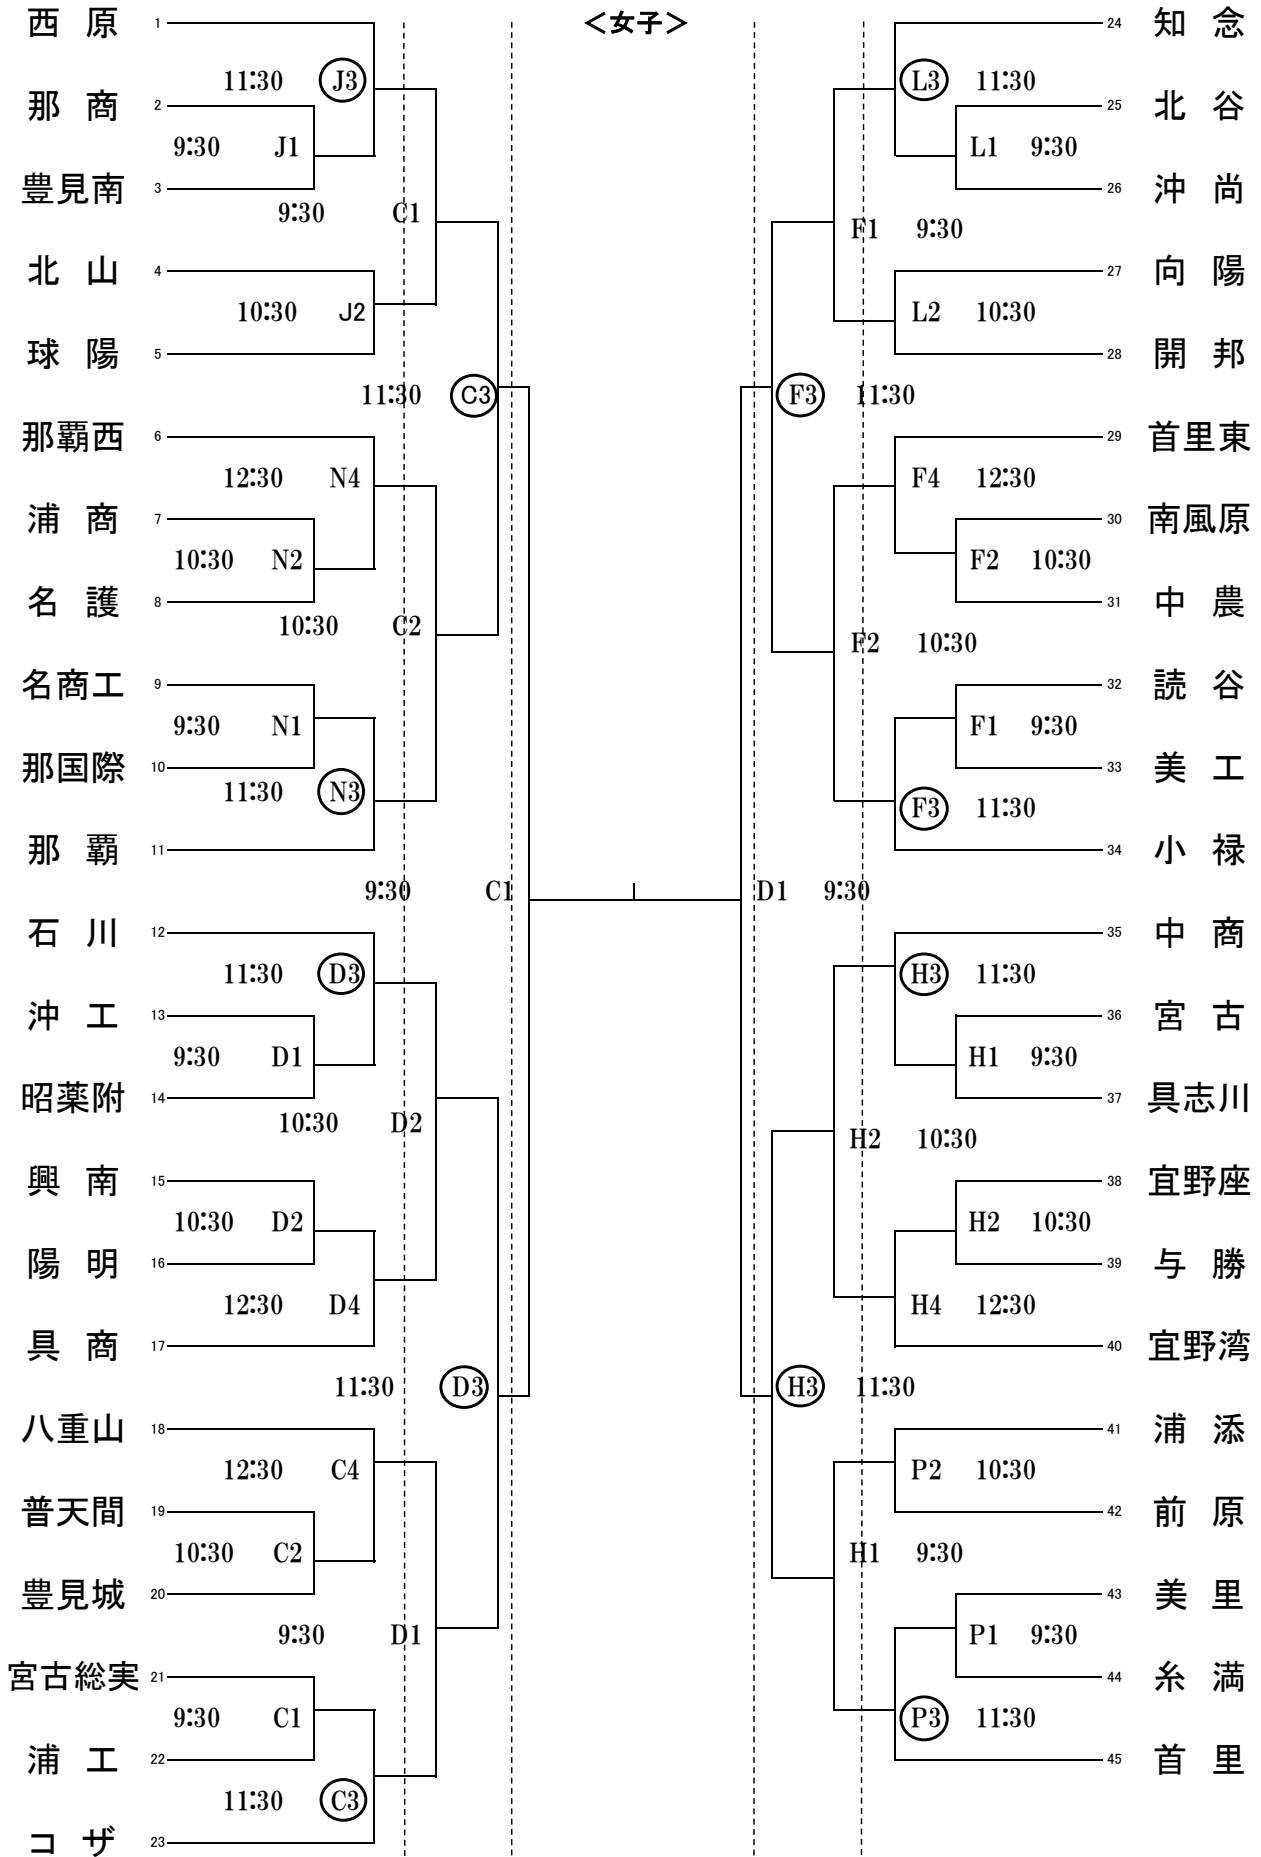

第73回 全日本バレーボール高等学校選手権大会 沖縄県代表決定戦

＜女子＞

試合会場	コートA・B・C・D	コートE・F	コートG・H	コートI・J	コートK・L	コートM・N	コートO・P
	豊見城市民体育館	南部工業高校	真和志高校	那覇商業高校	開邦高校	浦添商業高校	糸満高校

※ 第1試合開始時刻 9:30 ※ 第3試合の両チームは第1試合の補助員。