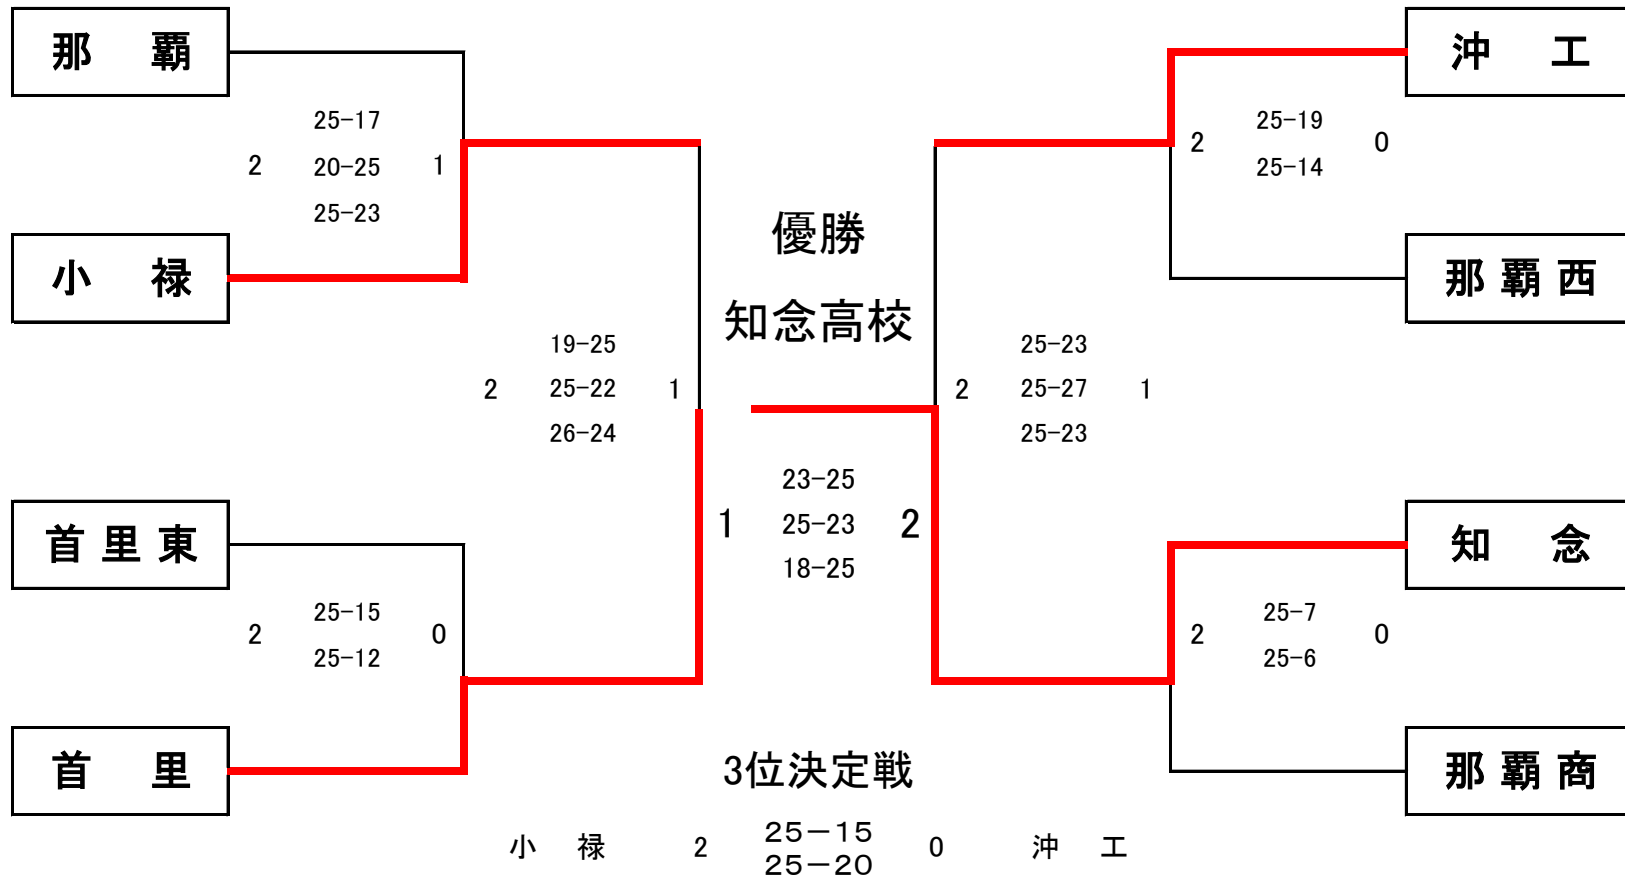

男子決勝トーナメント

最終成績

優勝	知念	高等学校
準優勝	首里	高等学校
3位	小禄	高等学校
4位	沖縄工業	高等学校