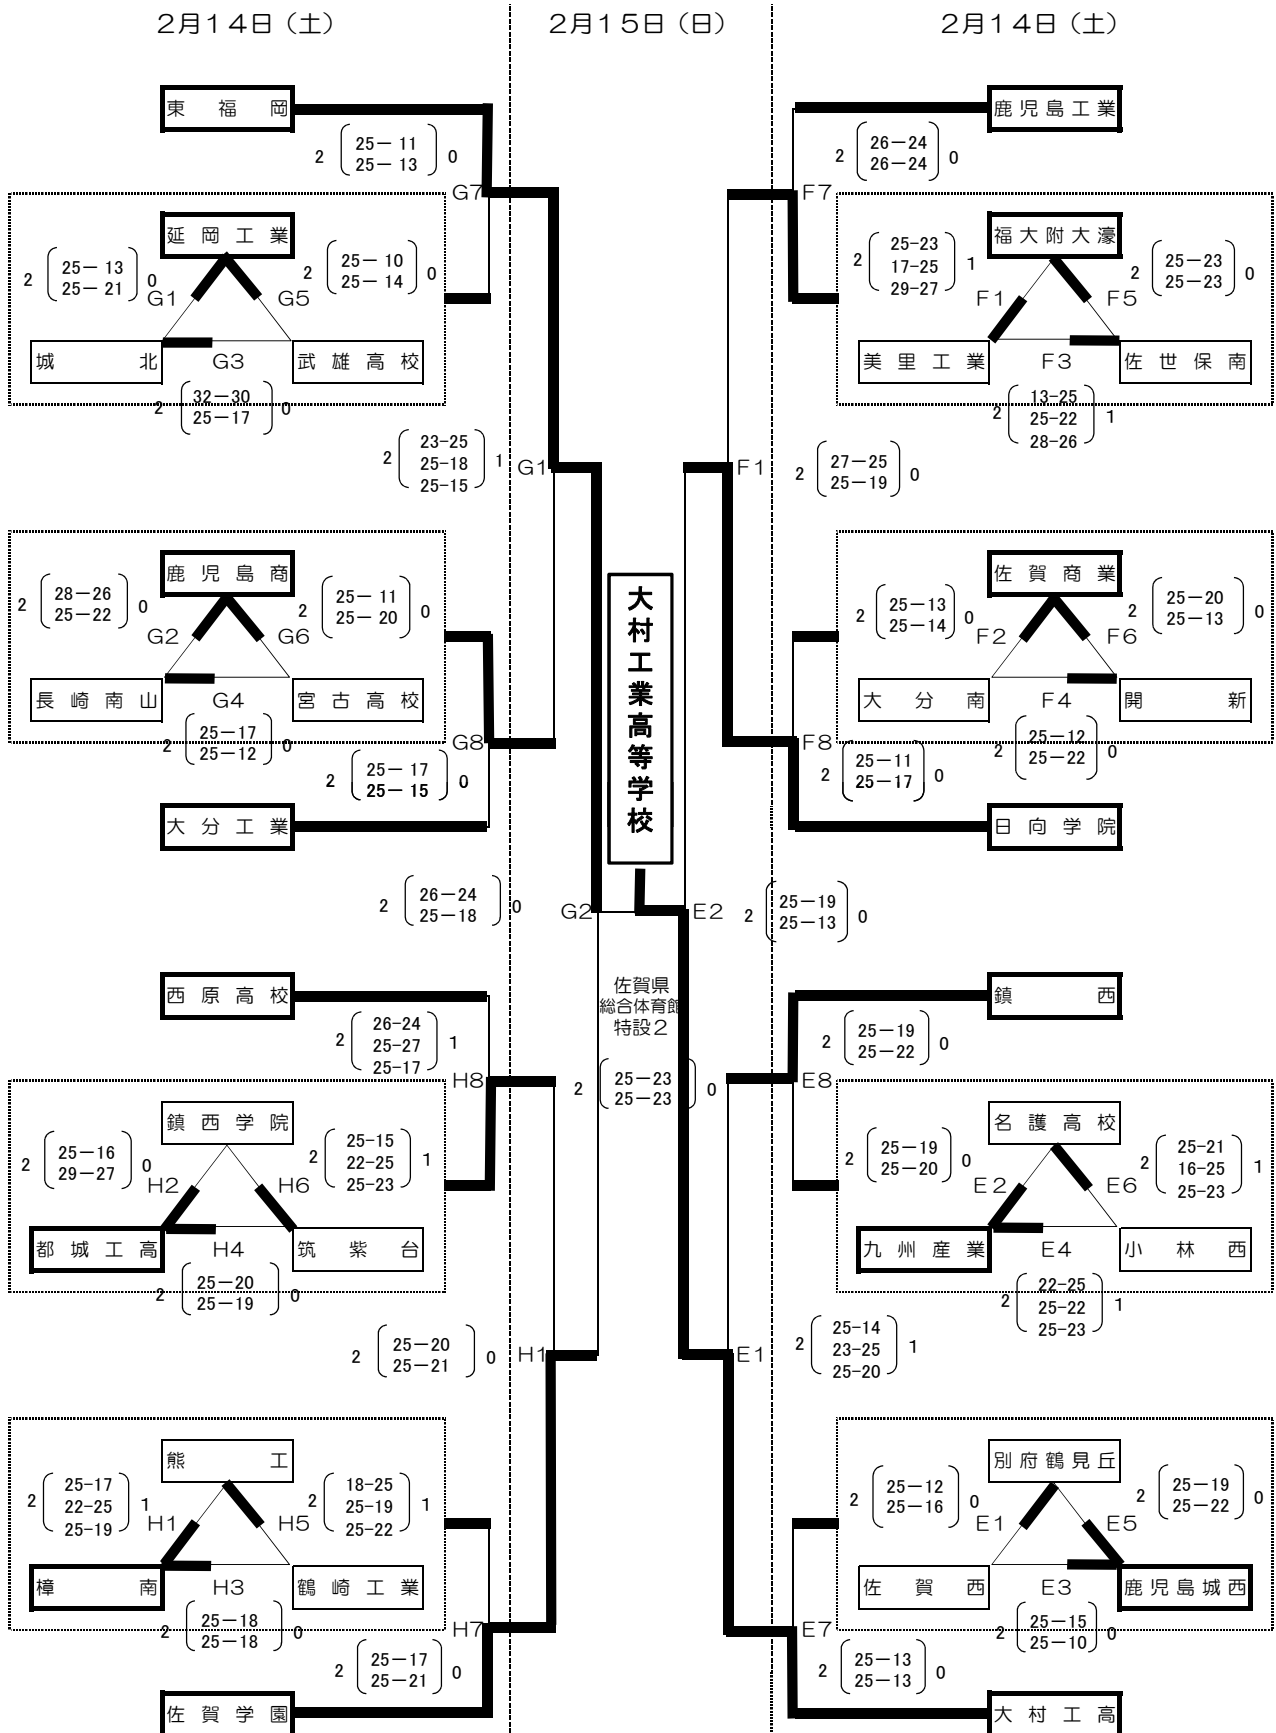

平成26年度 第25回 全九州選抜高等学校バレーボール大会 組合せ (男子の部)

試合開始 9:30 (14日) 9:00 (15日)

G・Hコート：諸富文化体育館

E・Fコート：市村記念体育館

平成26年度 第25回 全九州選抜高等学校バレーボール大会 組合せ (女子の部)

試合開始 9:30 (14日) 9:00 (15日)

A・B・C・Dコート：佐賀県総合体育館